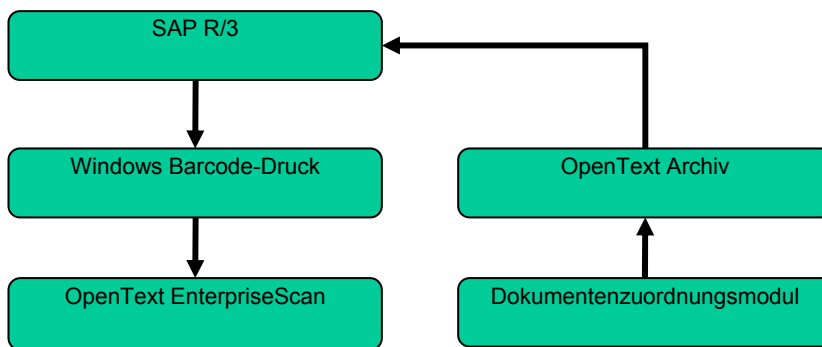

Windows Barcode-Druck

- Druck von Barcode-Etiketten oder Index-Blättern
- Ausgabe auf jedem beliebigen Windows-Drucker
- Konfigurierbare Profile für Matchcode
- Matchcode abschaltbar
- Batchfähig (Kommandozeile)

Belegtyp		
Eingangsrechnung FI		

Belegdaten		
Buchungskreis	Belegnummer (10)	Geschäftsjahr
1000	3343414323	2009

zu druckender Barcode
RE100033434143232009

Druck Ende

AXXEDO - eine feste Größe für Individualisierung, Realisation und Vertrieb komplexer Softwarelösungen namhafter Hersteller. AXXEDO weiß, was der Markt bietet und bietet mit diesem Wissen seinen Kunden einen enormen Vorteil.

Starten Sie in ein neues IT-Zeitalter. Rufen Sie uns auf unsere Infoline 07032 2016-25 an oder besuchen Sie uns auf www.axxedo.de

Integration des Barcode-Druck in SAP

- Steuerung des Barcode-Druck über Funktionsbaustein im SAP mit Programm „Windows Barcode-Druck“
- Auslösung des Druckes aus SAP-Standard-Anwendungen über User-Exit's (z.B. bei Buchung Wareneingang)
- Release unabhängig

Ablauf

Barcode Index Tool – Programm zur Erstellung von Index-Trennblättern für Enterprise-Scan

Dieses Programm eignet sich zum Nachträglichen Erfassen von größeren Aktenbeständen, bei denen z.B. der Inhalt eines Aktenordners zu verschiedenen SAP Belegen archiviert werden soll.